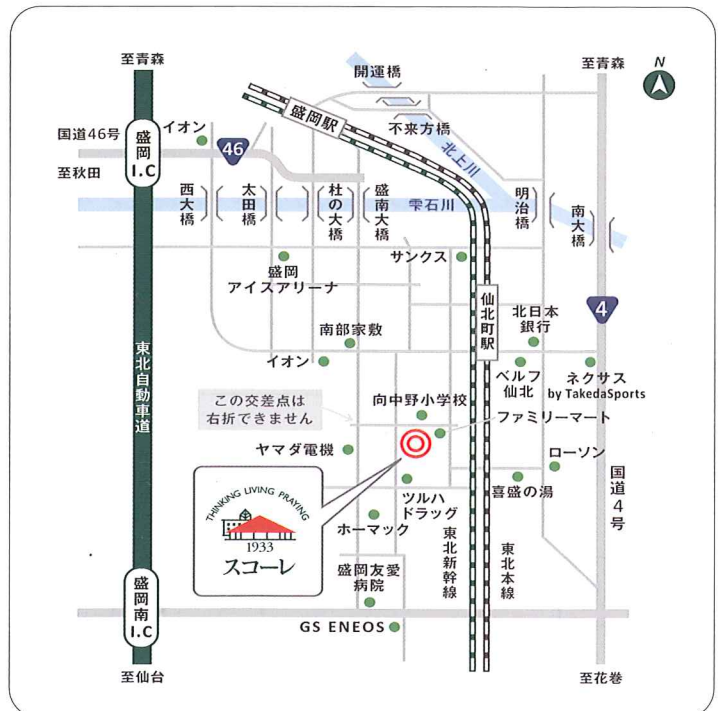

個別の相談会です。心配なこと、分からないこと、何でも伺います。
入学相談は、行事以外の日も対応しております。

時間 平日 9:00～16:00 土曜日 9:00～12:00

回	期 日
第1回	7月 7日(土)
第2回	8月 4日(土)
第3回	9月15日(土)
第4回	10月20日(土)
第5回	11月27日(火)～12月 1日(土)

お申込みは
中学校の先生に
お話ください。

盛岡スコーレ高等学校

〒020-0851 岩手県盛岡市向中野五丁目5番1号